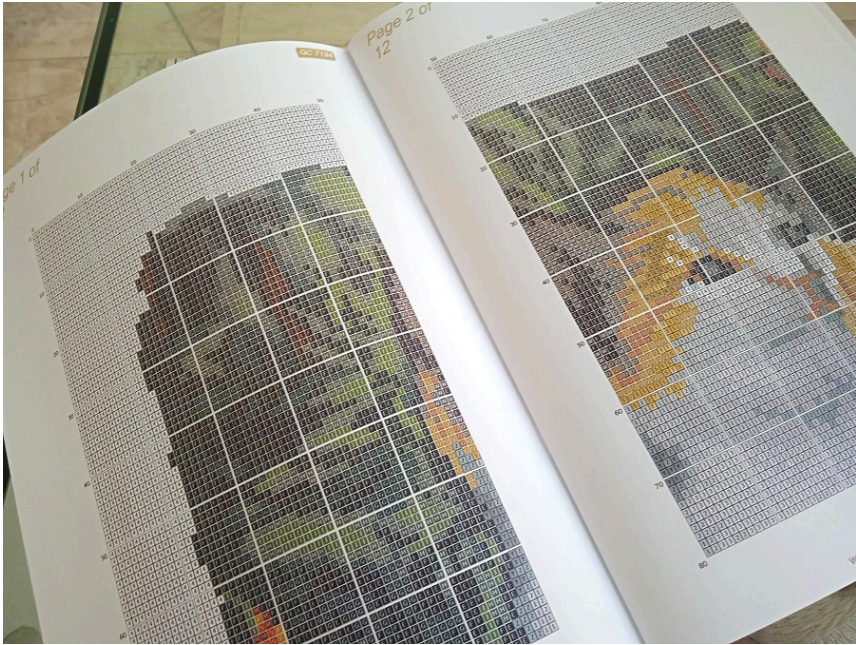

Link do produktu: <https://www.swiatinez.pl/wzor-graficzny-liczony-g7121-aniol-stroz-52x40-p-824.html>

Wzór graficzny liczony G7121 ANIOŁ STRÓŻ 52x40

Cena	45,00 zł
Dostępność	Dostępny

Opis produktu

ANIOŁ STRÓŻ Z CHŁOPCZYKIEM

- wzór kolorowy na papierze (G7121)
- zawiera legendę z kolorami i ilością mulin potrzebnych do wyszycia obrazka
- wielkość obrazka: 52 cm x 40 cm
- ilość krzyżyków: 228x176, kanwa 11ct (44/10)

DRODZY KLIENCI!

UWAGA!!!

Rzeczywiste kolory mogą się różnić w zależności od ustawień monitora

PRZYKŁADOWY WZÓR GRAFICZNY

	Madeira	DMC	Anchor	Ariadna	Meters	
1	A	2298	676	373	1778 / 627	7
2	B	2111	612	944	1789	12
3	C	2090	938	360	1733	12
4	D	1913	801	358	1784 / 689	2
5	E	2400	310	403	1819 / 99	26
6	F	1565	935	1044	1714	41
7	G	1313	895	246	1689 / 583	19
8	H	1406	904	258	1701	13
9	I	1408	906	256	1685 / 600	11
10	J	1308	869	255	1684 / 574	2
11	K	2008	814	370	1684 / 574	2
12	L	601	816	47	1573 / 496	4
13	M	512	817	22	1556 / 686	3
14	N	210	877	1049	1542	2
15	O	2306	3826	1002	1740 / 441	2
16	P	2302	977	1002	1739 / 428	2
17	Q	2104	3828	375	1724 / 622	3
			729	901	1728 / 442	2
					1726 / 440	2

	Madeira	DMC	Anchor	Ariadna	Meters	
20	T	109	3622	292	1729 / 637	4
21	U	102	3078	369	1730	4
22	V	1813	169	1060	1812 / 684	4
23	W	1713	413	400	1818 / 671	2
24	X	1801	414	235	1818 / 696	10
25	Y	1802	318	399	1818 / 696	10
26	Z	1701	168	1042	1645	13
27	1	1853	416	231	1814 / 667	17
28	2	1804	3024	204	1818 / 666	17
29	3	1805	762	397	1813 / 695	12
30	4	2401	16000	1	1850 / 660	95
31	5	2112	153	153	1883 / 687	2
32	6	2713	3036	96	1897 / 638	
33	7	805	3825	92	1906 / 511	