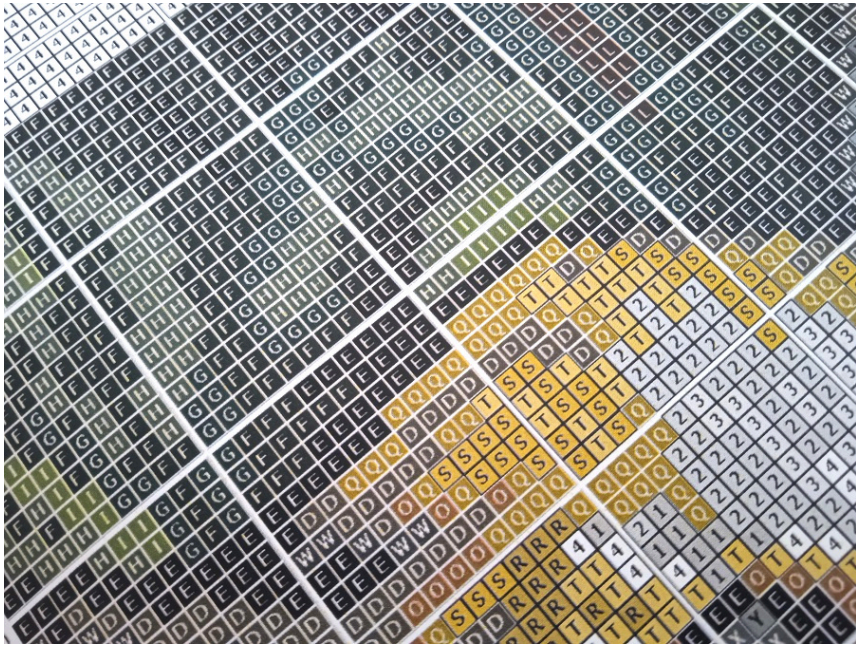

- wzór kolorowy na papierze (G7121)
- zawiera legendę z kolorami i ilością mulin potrzebnych do wyszycia obrazka
- wielkość obrazka: 52 cm x 40 cm
- ilość krzyżyków: 228x176, kanwa 11ct (44/10)

DRODZY KLIENCI!

UWAGA!!!

Rzeczywiste kolory mogą się różnić w zależności od ustawień monitora

PRZYKŁADOWY WZÓR GRAFICZNY

	Madeira	DMC	Anchor	Ariadna	Meters	
1	A	2298	676	373	1778 / 627	7
2	B	2111	612	944	1789	12
3	C	2090	938	360	1733	12
4	D	1913	801	358	1784 / 689	2
5	E	2400	310	403	1819 / 99	26
6	F	1565	935	1044	1714	41
7	G	1313	895	246	1689 / 583	19
8	H	1406	904	258	1701	13
9	I	1408	906	256	1685 / 600	11
10	J	1308	869	255	1684 / 574	2
11	K	2008	814	370	1684 / 574	2
12	L	601	816	47	1573 / 496	4
13	M	512	817	22	1556 / 686	3
14	N	210	877	1049	1542	2
15	O	2306	3826	1002	1740 / 441	2
16	P	2302	977	1002	1739 / 428	2
17	Q	2104	3828	375	1724 / 622	3
			729	901	1728 / 442	2
					1726 / 440	2

	Madeira	DMC	Anchor	Ariadna	Meters	
20	T	109	3622	292	1729 / 637	4
21	U	102	3078	369	1730	4
22	V	1813	169	1060	1812 / 684	4
23	W	1713	413	400	1818 / 671	2
24	X	1801	414	235	1818 / 696	10
25	Y	1802	318	399	1818 / 696	10
26	Z	1701	168	1042	1645	13
27	1	1853	416	231	1814 / 667	17
28	2	1804	3024	204	1818 / 666	17
29	3	1805	762	397	1813 / 695	12
30	4	2401	16000	1	1850 / 660	95
31	5	2112	153	153	1883 / 687	2
32	6	2713	3036	96	1897 / 638	
33	7	805	3825	92	1906 / 511	