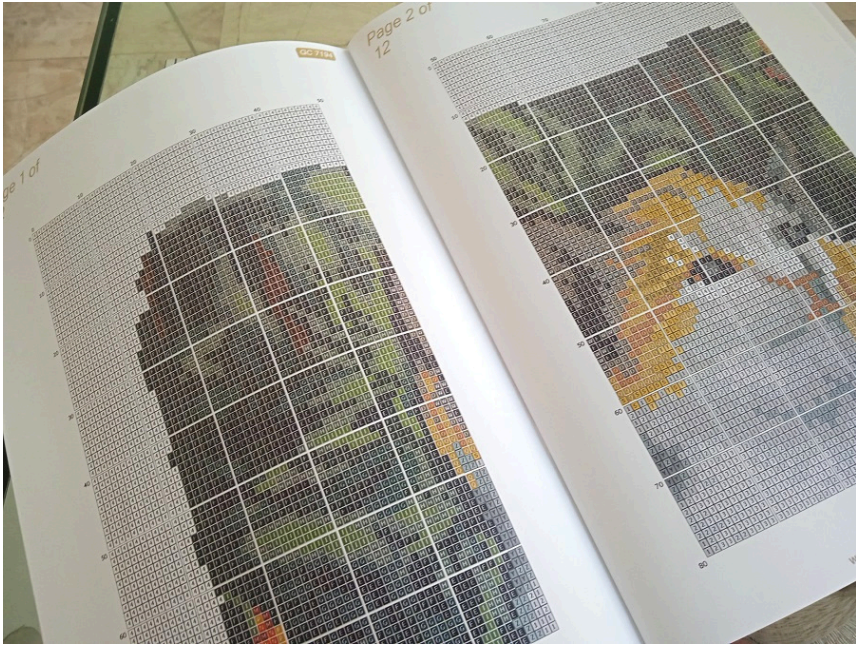

#### ANIOŁ STRÓŻ

- wzór kolorowy na papierze (G7274)
- zawiera legendę z kolorami i ilością mulin potrzebnych do wyszycia obrazka
- wielkość obrazka: 40 cm x 40 cm
- ilość krzyżyków: 177x177, kanwa 11ct (44/10)

#### **UWAGA!!!**

Rzeczywiste kolory mogą się różnić w zależności od ustawień monitora

#### *PRZYKŁADOWY WZÓR GRAFICZNY*

	Madeira	DMC	Anchor	Ariadna	Meters	
1	A	2298	676	373	1778 / 627	7
2	B	2111	612	944	1789	12
3	C	2090	938	360	1733	12
4	D	1913	801	358	1784 / 689	2
5	E	2400	310	403	1819 / 99	26
6	F	1565	935	1044	1714	41
7	G	1313	895	246	1689 / 583	19
8	H	1406	904	258	1701	13
9	I	1408	906	256	1685 / 600	11
10	J	1308	869	255	1684 / 574	2
11	K	2008	814	370	1684 / 574	2
12	L	601	816	47	1573 / 496	4
13	M	512	817	22	1556 / 686	3
14	N	210	877	1049	1542	2
15	O	2306	3826	1002	1740 / 441	2
16	P	2302	977	1002	1739 / 428	2
17	Q	2104	3828	375	1724 / 622	3
			729	901	1728 / 442	2
					1726 / 440	2

	Madeira	DMC	Anchor	Ariadna	Meters	
20	T	109	3622	292	1729 / 637	4
21	U	102	3078	399	1730	4
22	V	1813	169	1900	1812 / 684	4
23	W	1713	413	400	1818 / 671	2
24	X	1801	414	235	1818 / 696	10
25	Y	1802	318	399	1818 / 696	10
26	Z	1701	168	1042	1645	13
27	1	1853	416	231	1814 / 667	17
28	2	1804	3024	204	1818 / 666	17
29	3	1805	762	397	1813 / 695	12
30	4	2401	16000	1	1950 / 600	95
31	5	2112	153	153	1883 / 687	2
32	6	2713	3036	96	1897 / 508	
33	7	805	3825	92	1996 / 511	